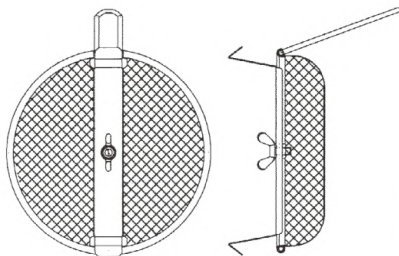

# KYダストフィルター

**簡単に  
取り外し可能!!**

取り外し用の取っ手をつけることで簡単に取り外しができます。

**サポートバーで  
強度が大幅に向上!!**

サポートバーをつけることで変形を防ぎ強度が大幅に向上しました。

管口との隙間が少なくピッタリ装着できます。

凹口にも凸口にも両方使えます。

**特殊な加工で  
抜けにくい!!**

固定バーの先端に折り返しをつけることで抜けにくくなりました。

	寸法	材質	網目
KYD100	φ100	SUS 304	8メッシュ
KYD150	φ150		
KYD200	φ200		

【製造元】

**KOHYOH 株式会社光陽産業**

本社

〒511-0102 三重県桑名市多度町香取649

TEL.0594-48-3180(代) FAX.0594-48-2237

[www.kohyoh-sangyo.co.jp](http://www.kohyoh-sangyo.co.jp)