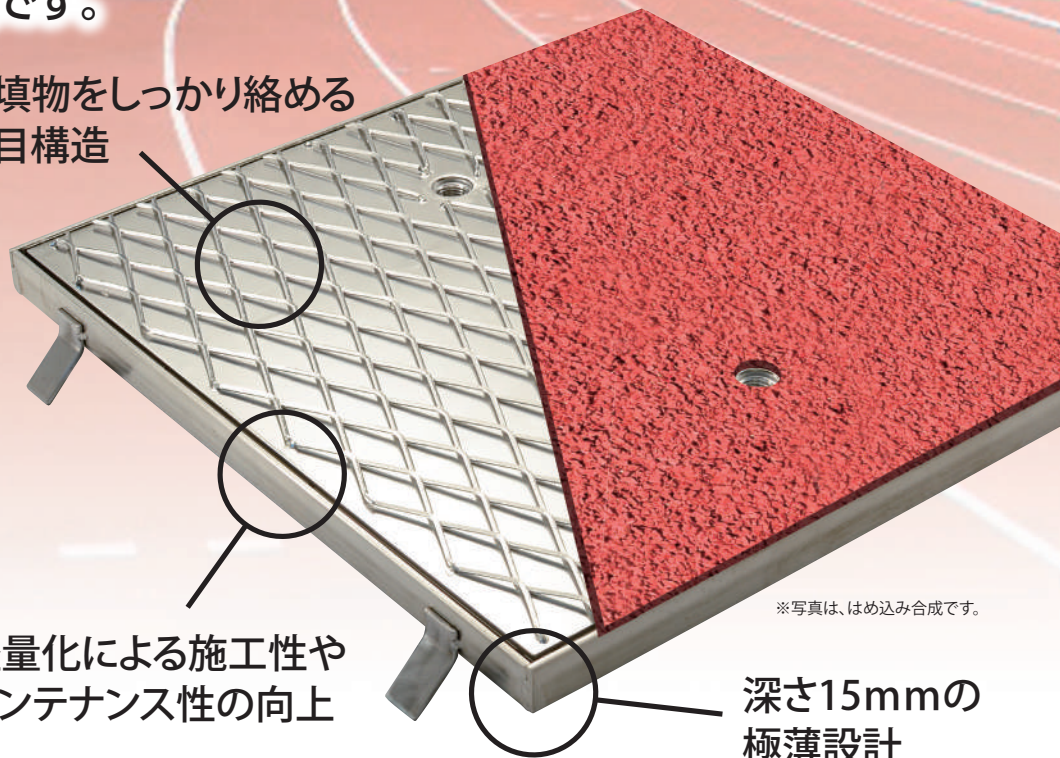

株式会社光陽産業

KOHYOH

グラウンド施工のニュー・スタンダード

KYウレタン点検口蓋

KYウレタン点検口蓋は、様々なグラウンドに
違和感なくマッチングする、安心・安全・
耐久性に優れた点検口蓋です。

充填物をしっかり絡める
網目構造

※写真は、はめ込み合成了。

軽量化による施工性や
メンテナンス性の向上

深さ15mmの
極薄設計

特長

- ・競技者に違和感を感じさせない**全面ウレタン充填式**
- ・耐久性に優れた**オールステンレス製**
- ・施工性・経済性に優れた、**充填深さ15mmの極薄設計**
- ・充填物をしっかり絡めて固定する**特殊網目構造**
- ・軽量化、独自開閉機構で**優れたメンテナンス性**

受注生産品 オーダーに合わせて1枚から柔軟に製作いたします。

【製造元】

KOHYOH 株式会社光陽産業