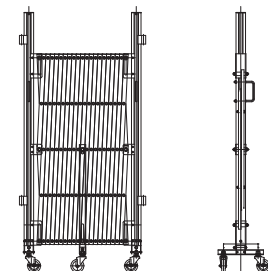

株式会社光陽産業

KOHYOH

工事現場等の安全・美観・セキュリティ向上に貢献

KYアルミキヤスターゲート

片開き・両開き・
左右どちらにも
対応!

耐久性に優れ、軽くスムーズで
快適な操作のアルミ合金製ゲート

半開状態時

収納時

W 幅 580~6,180mm H1 柱高さ 1,600mm H2 クロス材高さ 1,200mm D 奥行き 260mm

柱は選べる3種類

標準

φ48.6
丸型

40角
角型

軽くて耐久性に優れた標準(アルミ製角型)に加えて
スチール製(丸型・角型)も選べます。

スライド金具も標準装備

開閉時の安定性を重視した
二輪キャスター

ボルト・ナットはSUS製

NO	形式	柱形状	柱素材	サイズ(mm)					重量(kg)
				柱高さ	全幅	有効開口幅	扉収納幅	クロス材高さ	
1	KYAK-1260	□	アルミ	1,600	6,180	6,000	580	1,200	21
2	KYSK-1260		スチール		6,160		560		25
3	KYSM-1260	○	スチール		6,180		580		25

※有効開口幅 3,000/4,500も用意しております。